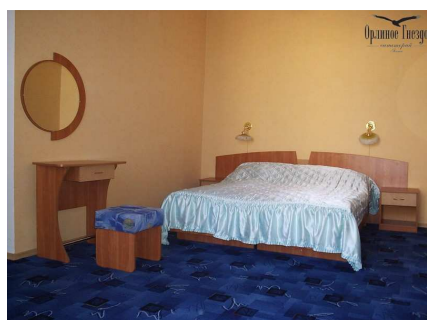

2-комнатные 2-х местные категории «Люкс»

Номер с удобствами: ванна, туалет, умывальник.

В номере: современная мебель, холодильник, телевизор, кондиционер

Дополнительное место: маленький диван.

Кол-во номеров – 10

Площадь номера – от 20 до 50 кв.м.

1-комнатные 2-х местные категории «Люкс»

Номер с удобствами: душ, туалет, умывальник.

В номере: современная мебель, холодильник, телевизор, кондиционер.

Дополнительное место: маленький диван.

2-комнатные номера

Номер с удобствами: душ, туалет, умывальник.
В номере: мебель, холодильник, телевизор.
Дополнительное место: маленький диван.
Кол-во номеров – 4
Площадь номера – от 20 до 25 кв.м.

Стандартные номера

Корпус VII

2-х этажный особняк с уютным двориком представляет собой архитектурный памятник 19 века, расстояние от моря 500 м.

2-местные 2-комнатные номера

Номер с удобствами: душ, туалет, умывальник.
В номере: современная мебель, холодильник, телевизор