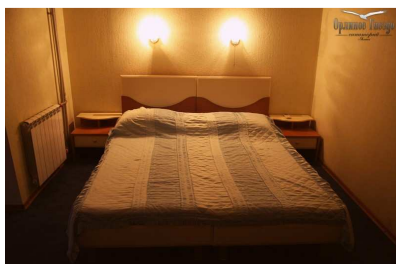

2-местные 1-комнатные номера ПК

Номер с удобствами: душ, туалет, умывальник.
В номере: современная мебель, холодильник, телевизор

Кол-во номеров – 3

Площадь номера – 15 кв.м.